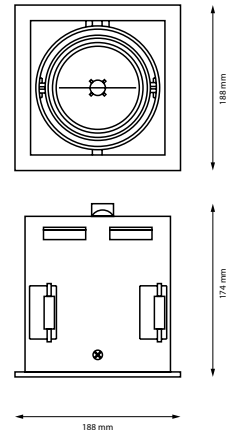

### XF001DML

Material: Aluminium Druckguß,  
Farbe: weiß  
kardanisch verstellbar 0° - 40°,  
1-flammig

**Sicherheitsabstand:** 0,5 m

**Schutzklasse:** III

**Schutzart:** IP20

**Approbation:** CE

**Energieeffizienz:** A+

Art.Nr.	Typ	H x B x T (mm)	DA (mm)	ET (mm)	Farbe
<b>A</b> XF001DMLWS	Einbauleuchte 1-flg.	188 x 188 x 174	168 x 168	224	weiß
XF001DMLGR	Einbauleuchte 1-flg.	188 x 188 x 174	168 x 168	224	alugrau
XF001DMLSW	Einbauleuchte 1-flg.	188 x 188 x 174	168 x 168	224	schwarz

Art.Nr.	Typ	H x B x T (mm)	DA (mm)	ET (mm)	Farbe
<b>B</b> XF002DMLWS	Einbauleuchte 2-flg.	188 x 357 x 174	168 x 340	224	weiß
XF002DMLGR	Einbauleuchte 2-flg.	188 x 357 x 174	168 x 340	224	alugrau
XF002DMLSW	Einbauleuchte 2-flg.	188 x 357 x 174	168 x 340	224	schwarz