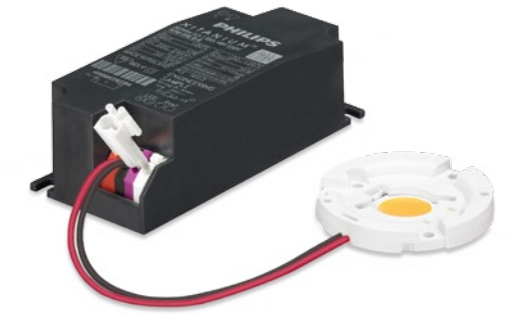

Driver compatibility

Module type	Xitanium LED driver window*	Xitanium Single Current LED driver*
1202s, L06	Xitanium 20W 0.15-0.5A 48V	Xitanium 16W/m 0.35A 46V SC 230V
		Xitanium 23W/m 0.5A 46V SC 230V
1203, L09	Xitanium 20W 0.15-0.5A 48V	Xitanium 16W/m 0.35A 46V SC 230V
		Xitanium 23W/m 0.5A 46V SC 230V
1205, L13	Xitanium 20W 0.15-0.5A 48V Xitanium 36W 0.3-1A 48V	Xitanium 16W/m 0.35A 46V SC 230V
		Xitanium 23W/m 0.5A 46V SC 230V
		Xitanium 32W/m 0.7A 46V SC 230V
1208, L15	Xitanium 36W 0.3-1A 48V Xitanium 50W 0.9-1.4A 48V	Xitanium 16W/m 0.35A 46V SC 230V
		Xitanium 23W/m 0.5A 46V SC 230V
		Xitanium 32W/m 0.7A 46V SC 230V
1211, L19	Xitanium 50W 0.7-1.5A 48V Xitanium 50W 0.9-1.4A 48V	Xitanium 16W/m 0.35A 46V SC 230V
		Xitanium 23W/m 0.5A 46V SC 230V
		Xitanium 32W/m 0.7A 46V SC 230V
1216, L23	Xitanium 50W 0.7-1.5A 48V Xitanium 50W 0.9-1.4A 48V	Xitanium 16W/m 0.35A 46V SC 230V
		Xitanium 23W/m 0.5A 46V SC 230V
		Xitanium 32W/m 0.7A 46V SC 230V

* Check the Xitanium indoor point driver portfolio or [EasyDesignInTool.com](https://www.easydesignintool.com) for all available drivers with the operating point you need.

Fortimo SLM Gen6 - Holders

Product name	EOC code
Standard holder	
Fortimo SLM H 1619 G1	871869652205900
Fortimo SLM H 2024 G1	871869650674500
Fortimo SLM H 2828 G1	871869650680600
Downlight holder	
Fortimo SLM H DL 1619 G1	871869652208000
Fortimo SLM H DL 2024 G1	871869650677600
Fortimo SLM H DL 2828 G1	871869650683700
New Zhaga Poke-in holder	
Fortimo SLM H ZP 1619 G1	694793912723800
Fortimo SLM H ZP 2024 G1	694793912725200
Fortimo SLM H ZP 2828 G1	694793912727600
Poke-in holder	
Fortimo SLM H PI 1619 G1	871869652211000
Fortimo SLM H PI 2024 G1	871869650700100
Fortimo SLM H PI 2828 G1	871869650702500

Easy Design-in Tool