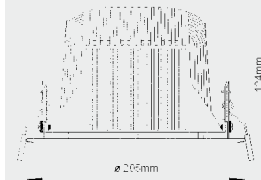

C XFL12AGR	Einbauleuchte LED small	ø 185 / T 129	ø 175	199	silbergrau
XFL12ASW	Einbauleuchte LED small	ø 185 / T 129	ø 175	199	schwarz
XFL12AWS	Einbauleuchte LED small	ø 185 / T 129	ø 175	199	weiß
D XFL13AGR	Einbauleuchte LED big	ø 227 / T 145	ø 215	195	silbergrau
XFL13ASW	Einbauleuchte LED big	ø 227 / T 145	ø 215	195	schwarz
XFL13AWS	Einbauleuchte LED big	ø 227 / T 145	ø 215	195	weiß