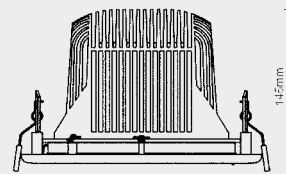

Standard LED Downlights

A

FL11 LED

Material: Aluminium Druckguß,
1 x 16W - 49W FORTIMO™ DLM,
von 3000-4000 K und 1100-3000 lm,

Sicherheitsabstand: 0,1 m
Schutzklasse: I
Schutzart: IP20
Approbation: CE

B

FL14 LED

Material: Aluminium Druckguß,
1 x 16W - 49W FORTIMO™ DLM,
von 3000-4000 K und 1100-3000 lm,

Sicherheitsabstand: 0,1 m
Schutzklasse: I
Schutzart: IP20
Approbation: CE

C, D

FL12A LED SMALL,

FL13A LED BIG

Material: Aluminium Druckguß,
1 x 16W - 49W FORTIMO™ DLM,
von 3000-4000 K und 1100-3000 lm,

Sicherheitsabstand: 0,1 m
Schutzklasse: I
Schutzart: IP20
Approbation: CE

E

FL12 LED

Material: Aluminium Druckguß,
1 x 16W - 49W FORTIMO™ DLM,
von 3000-4000 K und 1100-3000 lm,

Sicherheitsabstand: 0,1 m
Schutzklasse: I
Schutzart: IP20
Approbation: CE

Art.Nr.	Typ	H x B x T (mm)	DA (mm)	ET (mm)	Farbe
A XFL11GR	Einbauleuchte LED	ø 171 / T 113	ø 164	163	silbergrau
XFL11SW	Einbauleuchte LED	ø 171 / T 113	ø 164	163	schwarz
XFL11WS	Einbauleuchte LED	ø 171 / T 113	ø 164	163	weiß

B XFL14GR	Einbauleuchte LED	ø 205 / T 124	ø 185	174	silbergrau
XFL14SW	Einbauleuchte LED	ø 205 / T 124	ø 185	174	schwarz
XFL14WS	Einbauleuchte LED	ø 205 / T 124	ø 185	174	weiß

C XFL12AGR	Einbauleuchte LED small	ø 185 / T 129	ø 175	199	silbergrau
XFL12ASW	Einbauleuchte LED small	ø 185 / T 129	ø 175	199	schwarz
XFL12AWS	Einbauleuchte LED small	ø 185 / T 129	ø 175	199	weiß
D XFL13AGR	Einbauleuchte LED big	ø 227 / T 145	ø 215	195	silbergrau
XFL13ASW	Einbauleuchte LED big	ø 227 / T 145	ø 215	195	schwarz
XFL13AWS	Einbauleuchte LED big	ø 227 / T 145	ø 215	195	weiß

E XFL12GR	Einbauleuchte LED	ø 190 / T 126	ø 175	176	silbergrau
XFL12SW	Einbauleuchte LED	ø 190 / T 126	ø 175	176	schwarz
XFL12WS	Einbauleuchte LED	ø 190 / T 126	ø 175	176	weiß

Standard LED FORTIMO™ DLM Modul
PH94125800 49W/3000 lm/4000K Gen2